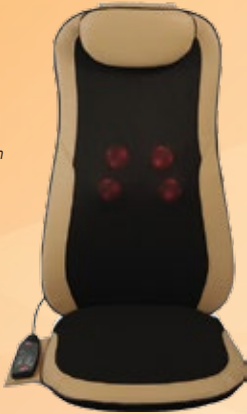

KrisChef®

RAK PIRING ALUMINIUM

Rp 399.000
Rp 100.000

HEMAT
Rp 299.000

- Dimensi: 46.9 x 31.5 x 12.9 cm
- Anti karat
- Bahan aluminium

10204631

Krishome

SET KESET KAMAR MANDI
(ISI 3PCS)

Rp 179.900
Rp 89.900

HEMAT
Rp 90.000

10255766

- Dapat digunakan di rumah dan mobil
- Dilengkapi 2 mode pijat

KURSI PIJAT

Rp 2.599.000
Rp 1.400.000

HEMAT
Rp 1.199.000

10239987

SOLEIL

KURSI LIPAT

Mulai dari
Rp 349.000
Rp 149.000

HEMAT
Rp 200.000

10175590, 10210393

KRISBOW®

SN

KIPAS ANGIN MEJA 16"